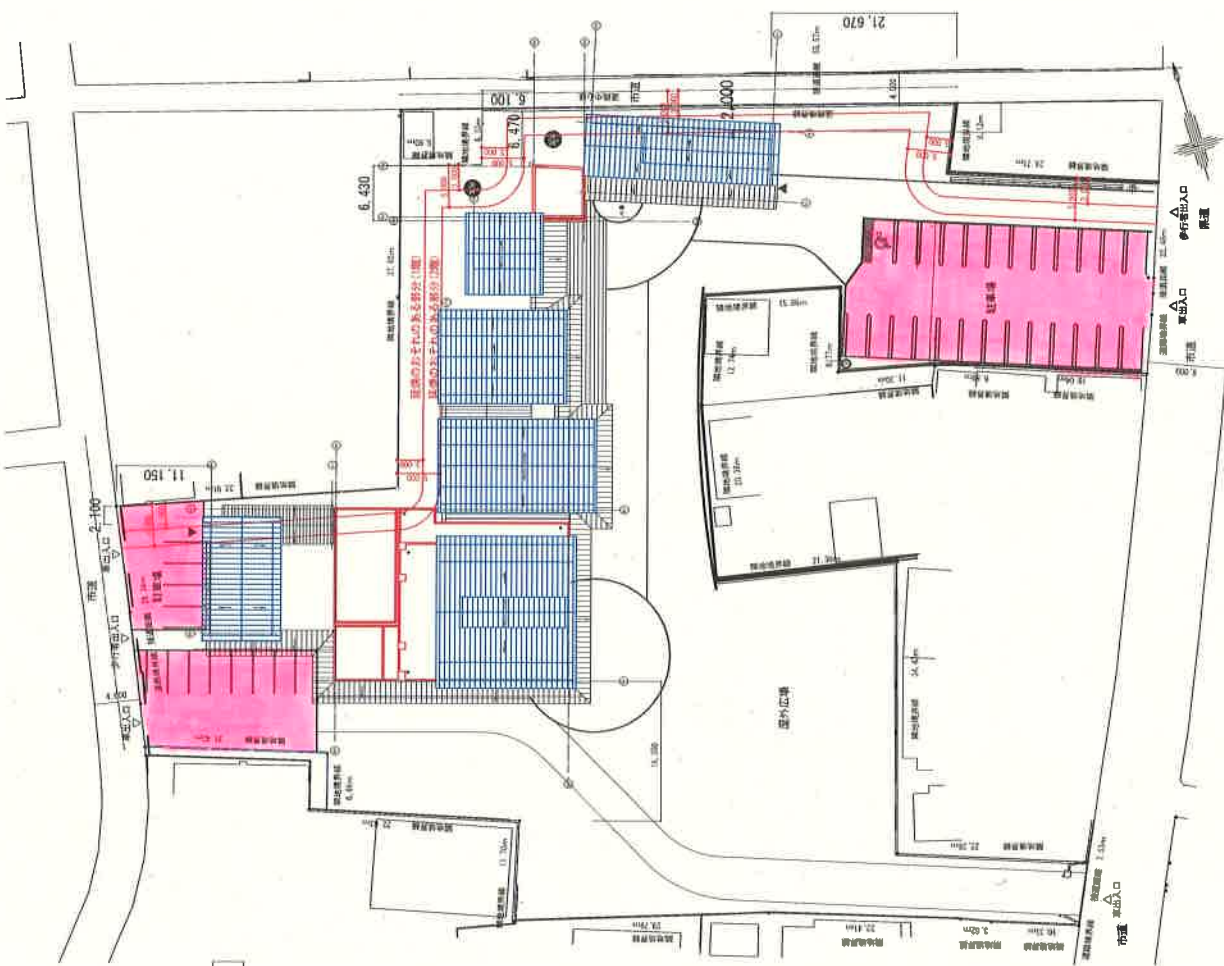

案内図

附近風景図

秋田市新屋ガラス工務

除排雪範囲 (930㎡)

平面内容

寸法

単位

目付

製図者

年月日

秋田市新屋ガラス工務駐車場除排雪要領図